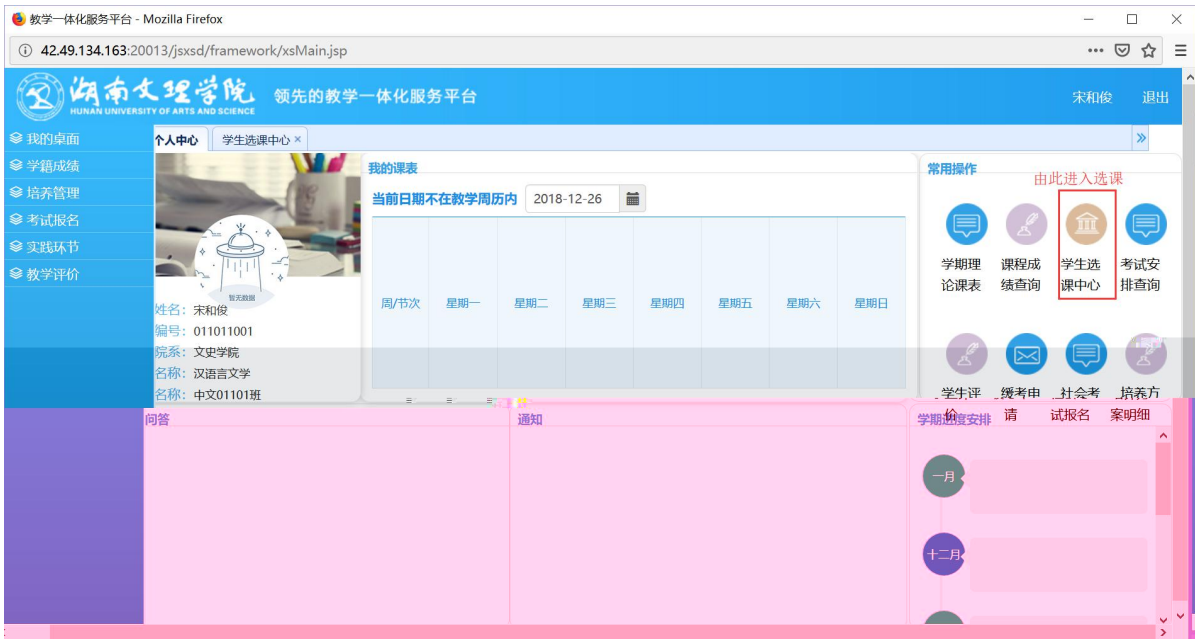

温馨提示: 推荐使用IE9以上浏览器以及360极速模式。

Copyright © 2017 湖南蓝盾科技发展有限公司 (R4.4)

选课学分情况

公选课选课

本学期选课学分/门数要求及已选情况							
	最高总学分	专业内跨年级选课(控制)		跨专业选课(控制)		校公共选修课选课(控制)	
		学分	门数	学分	门数	学分	门数
设置(控制)要求	不控制	不控制	不控制	不控制	不控制	2	1
已选统计	20.0	0.0	0	0.0	0	0.0	0