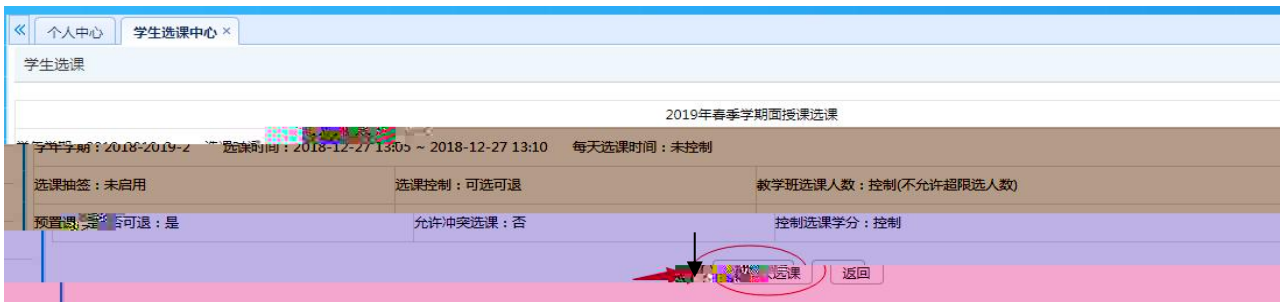

选课学分情况

公选课选课

本学期选课学分/门数要求及已选情况							
	最高总学分	专业内跨年级选课(控制)		跨专业选课(控制)		校公共选修课选课(控制)	
		学分	门数	学分	门数	学分	门数
设置(控制)要求	不控制	不控制	不控制	不控制	不控制	2	1
已选统计	20.0	0.0	0	0.0	0	0.0	0